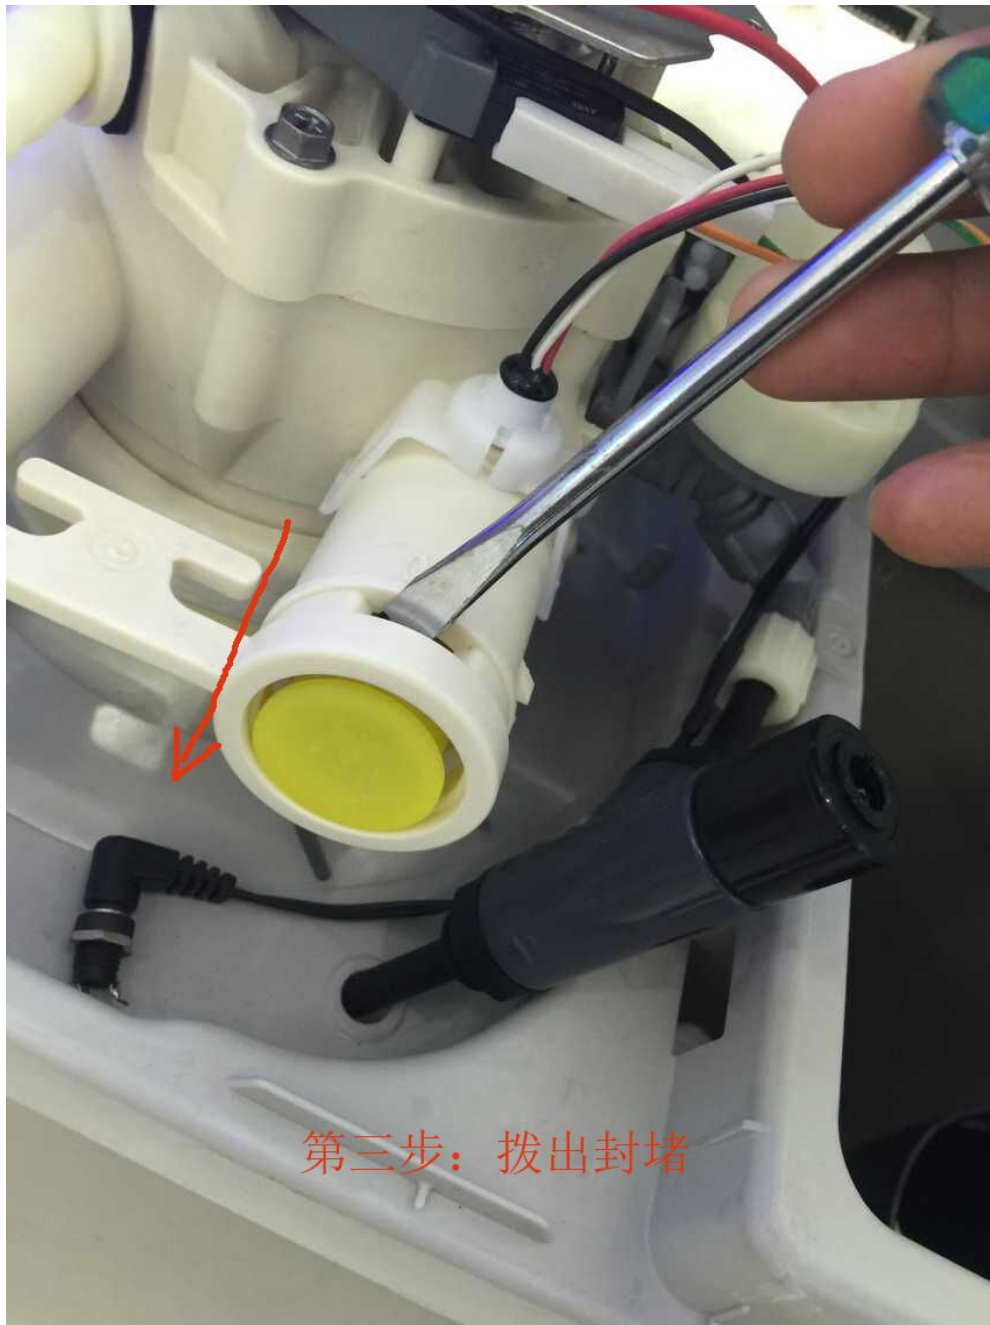

一体式软水机、中央净水机 旁通阀卡箍的安装指示

第二步：向下取出卡簧

第三步：拔出封堵

第四步：取出封堵

第七步：正确的卡箍操作方式
两只手协同，一只手掌握平衡，
另只手拇指向下按。

错误的按压方法

错误的按压方法